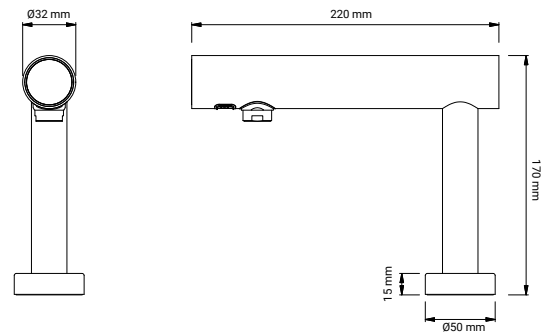

### Technische Daten

<b>Typ</b>	<b>WATERTAP WASSERHAHN</b> Artikel-Nr.: 388  Wasserhahn mit IR-Sensor
<b>Abmessung</b>	H: 170 mm x Ø50/Ø38 x T: 220 mm
<b>Material</b>	Edelstahl mit Satinfinish
<b>Trocknungszeit</b>	10-15 Sek.
<b>Stromanschluss</b>	AC (6V)
<b>Stromverbrauch (Standby)</b>	< 0.1 W
<b>Wasserdruck</b>	10-100 PSI
<b>Wassertemperatur</b>	4-85° C
<b>Aktivierung</b>	0,5-1 Sek.
<b>Durchflussrate</b>	< 3.8 l/min.
<b>Nettogewicht</b>	1,7 kg
<b>Schutzart</b>	IP35
<b>Ausschreibungstext</b>	Berührungsfreier Wasserhahn aus Edelstahl mit Satinfinish für Tischmontage. IR Sensor und elektronischer Zeitschalter, Stromanschluss AC (6V), IP35, Wasserdruck 10-100 PSI, Wassertemperatur 4-85°C, Aktivierung 0,5-1 Sek., Durchflussrate < 3,8 l/Min. Nettogewicht: 1,7 kg. H 170 x Ø 50/Ø35 x T 220 mm